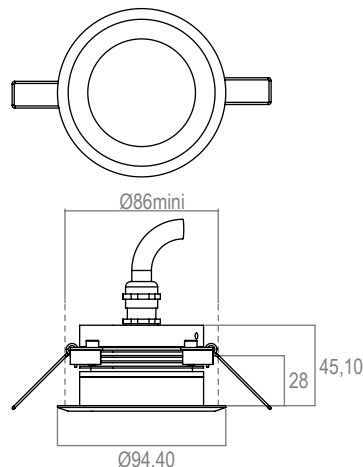

CUPO 3 - 350mA - IP20

Collerette BIZO

Code : 661530

Blanc chaud 3000K - 10°

APPLICATION

Encastré de plafond à LED de puissance monochrome pour l'éclairage d'accentuation intérieur.

PHOTO ET SCHEMA

CARACTERISTIQUE ECLAIRAGE

LED	3 LED 1W
OPTIQUE	intensive : 10°
COULEUR	blanc chaud 3000K

CARACTERISTIQUE MECANIQUE

MATERIAUX	Collerette BIZO en inox. Corps en aluminium anodisé. Verre clair.
POIDS	500 gr.
CLASSIFICATION	IP20
RESISTANCE AU FIL INCANDESCENT	960°
FIXATION	Livré avec ressorts.
OPTIONS (nous consulter)	autres longueurs de câble

CARACTERISTIQUE ELECTRIQUE

CLASSE ELECTRIQUE	CL3
ALIMENTATION	Alimentation FLUX 350mA. Attention : ne pas brancher le produit directement sur secteur 230V!
CONSOMMATION	3W
CONNECTION	Livré avec un câble HO5RNF 2x1mm ² long. 1,50m (bleu - ; marron+).
TYPE DE BRANCHEMENT	En série
PILOTAGE	Gradable en DMX ou BUS FLUX
TEMPERATURE AMBIANTE MAXI.	35°C