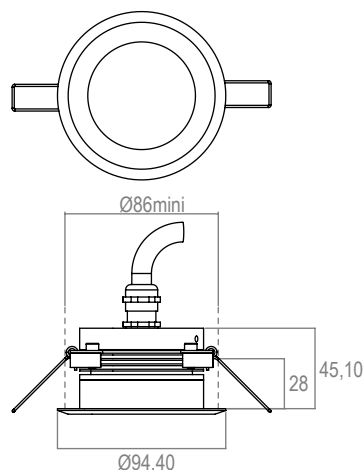

CUPO 3 - 350mA - IP20

Collerette BIZO

Code : 661531

Blanc chaud 3000K - 30°

APPLICATION

Encastré de plafond à LED de puissance monochrome pour l'éclairage d'accentuation intérieur.

PHOTO ET SCHEMA

CARACTERISTIQUE ECLAIRAGE

LED	3 LED 1W
OPTIQUE	médium : 30°
COULEUR	blanc chaud 3000K

CARACTERISTIQUE MECANIQUE

MATERIAUX	Collerette BIZO en inox. Corps en aluminium anodisé. Verre clair.
POIDS	500 gr.
CLASSIFICATION	IP20
RESISTANCE AU FIL INCANDESCENT	960°
FIXATION	Livré avec ressorts.
OPTIONS (nous consulter)	autres longueurs de câble

CARACTERISTIQUE ELECTRIQUE

CLASSE ELECTRIQUE	CL3
ALIMENTATION	Alimentation FLUX 350mA. Attention : ne pas brancher le produit directement sur secteur 230V!
CONSOMMATION	3W
CONNECTION	Livré avec un câble HO5RNF 2x1mm ² long. 1,50m (bleu - ; marron+).
TYPE DE BRANCHEMENT	En série
PILOTAGE	Gradable en DMX ou BUS FLUX
TEMPERATURE AMBIANTE MAXI.	35°C