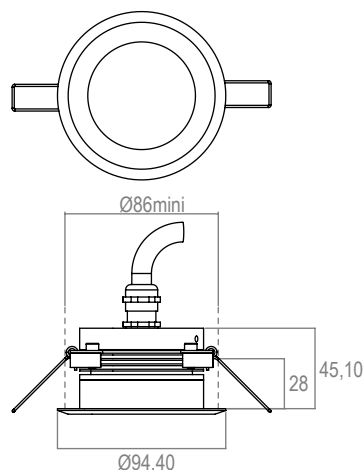

CUPO 3 - 350mA - IP20

Collerette BIZO

Code : 661532

Blanc chaud 3000K - 50°

APPLICATION

Encastré de plafond à LED de puissance monochrome pour l'éclairage d'accentuation intérieur.

PHOTO ET SCHEMA

CARACTERISTIQUE ECLAIRAGE

LED	3 LED 1W
OPTIQUE	extensive : 50°
COULEUR	blanc chaud 3000K

CARACTERISTIQUE MECANIQUE

MATERIAUX	Collerette BIZO en inox. Corps en aluminium anodisé. Verre clair.
POIDS	500 gr.
CLASSIFICATION	IP20
RESISTANCE AU FIL INCANDESCENT	960°
FIXATION	Livré avec ressorts.
OPTIONS (nous consulter)	autres longueurs de câble

CARACTERISTIQUE ELECTRIQUE

CLASSE ELECTRIQUE	CL3
ALIMENTATION	Alimentation FLUX 350mA. Attention : ne pas brancher le produit directement sur secteur 230V!
CONSOMMATION	3W
CONNECTION	Livré avec un câble HO5RNF 2x1mm ² long. 2,50m (bleu - ; marron+).
TYPE DE BRANCHEMENT	En série
PILOTAGE	Gradable en DMX ou BUS FLUX
TEMPERATURE AMBIANTE MAXI.	45°C