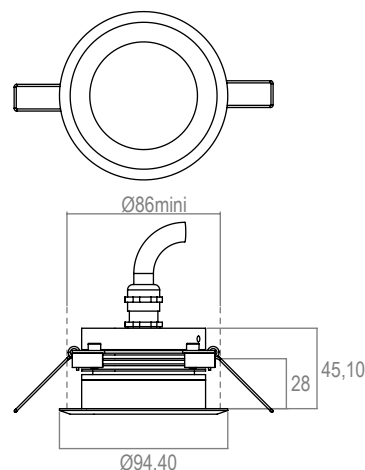

CUPO 3 - 350mA - IP20

Collerette BIZO

Code : 661533

Blanc chaud 3000K - 120°

APPLICATION

Encastré de plafond à LED de puissance monochrome pour l'éclairage d'accentuation intérieur.

PHOTO ET SCHEMA

CARACTERISTIQUE ECLAIRAGE

LED	3 LED 1W
OPTIQUE	sans optique : 120°
COULEUR	blanc chaud 3000K

CARACTERISTIQUE MECANIQUE

MATERIAUX	Collerette BIZO en inox. Corps en aluminium anodisé. Verre clair.
POIDS	500 gr.
CLASSIFICATION	IP20
RESISTANCE AU FIL INCANDESCENT	960°
FIXATION	Livré avec ressorts.
OPTIONS (nous consulter)	autres longueurs de câble

CARACTERISTIQUE ELECTRIQUE

CLASSE ELECTRIQUE	CL3
ALIMENTATION	Alimentation FLUX 350mA. Attention : ne pas brancher le produit directement sur secteur 230V!
CONSOMMATION	3W
CONNECTION	Livré avec un câble HO5RNF 2x1mm ² long. 1,50m (bleu - ; marron+).
TYPE DE BRANCHEMENT	En série
PILOTAGE	Gradable en DMX ou BUS FLUX
TEMPERATURE AMBIANTE MAXI.	35°C