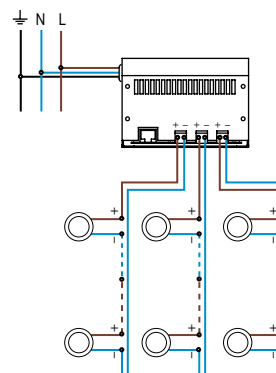

BRANCHEMENT TYPE EN SERIE

©FLUX

Les illustrations de produits servent à titre d'exemple et peuvent différer de l'original.

FLUX

©FLUX

La société se réserve le droit de modifier à tout moment les spécifications techniques des appareils en fonction de l'avancée de ses recherches et développement produits.

FLUX

65, rue du bourbonnais
69009 LYON
FRANCE
Tél. : 04 72 53 01 34
Fax : 04 78 64 16 10
info@flux-lighting.com
www.flux-lighting.com