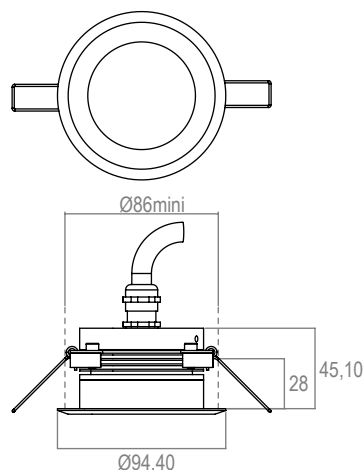

CUPO 3 - 350mA - IP20

Collerette BIZO

Code : 661534

Blanc froid 6500K - 10°

APPLICATION

Encastré de plafond à LED de puissance monochrome pour l'éclairage d'accentuation intérieur.

PHOTO ET SCHEMA

CARACTERISTIQUE ECLAIRAGE

LED	3 LED 1W
OPTIQUE	intensive : 10°
COULEUR	blanc froid 6500K

CARACTERISTIQUE MECANIQUE

MATERIAUX	Collerette BIZO en inox. Corps en aluminium anodisé. Verre clair.
POIDS	500 gr.
CLASSIFICATION	IP20
RESISTANCE AU FIL INCANDESCENT	960°
FIXATION	Livré avec ressorts.
OPTIONS (nous consulter)	autres longueurs de câble

CARACTERISTIQUE ELECTRIQUE

CLASSE ELECTRIQUE	CL3
ALIMENTATION	Alimentation FLUX 350mA. Attention : ne pas brancher le produit directement sur secteur 230V!
CONSOMMATION	3W
CONNECTION	Livré avec un câble HO5RNF 2x1mm ² long. 1,50m (bleu - ; marron+).
TYPE DE BRANCHEMENT	En série
PILOTAGE	Gradable en DMX ou BUS FLUX
TEMPERATURE AMBIANTE MAXI.	35°C