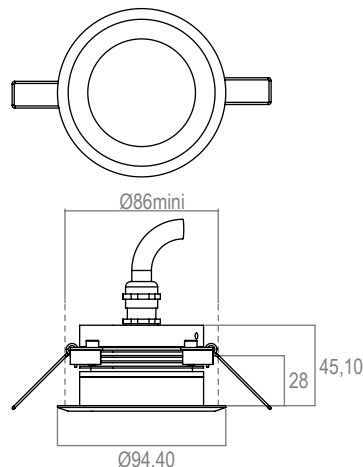

CUPO 3 - 350mA - IP20

Collerette BIZO

Code : 661536

Blanc froid 6500K - 50°

APPLICATION

Encastré de plafond à LED de puissance monochrome pour l'éclairage d'accentuation intérieur.

PHOTO ET SCHEMA

CARACTERISTIQUE ECLAIRAGE

LED	3 LED 1W
OPTIQUE	extensive : 50°
COULEUR	blanc froid 6500K

CARACTERISTIQUE MECANIQUE

MATERIAUX	Collerette BIZO en inox. Corps en aluminium anodisé. Verre clair.
POIDS	500 gr.
CLASSIFICATION	IP20
RESISTANCE AU FIL INCANDESCENT	960°
FIXATION	Livré avec ressorts.
OPTIONS (nous consulter)	autres longueurs de câble

CARACTERISTIQUE ELECTRIQUE

CLASSE ELECTRIQUE	CL3
ALIMENTATION	Alimentation FLUX 350mA. Attention : ne pas brancher le produit directement sur secteur 230V!
CONSOMMATION	3W
CONNECTION	Livré avec un câble HO5RNF 2x1mm ² long. 1,50m (bleu - ; marron+).
TYPE DE BRANCHEMENT	En série
PILOTAGE	Gradable en DMX ou BUS FLUX
TEMPERATURE AMBIANTE MAXI.	35°C