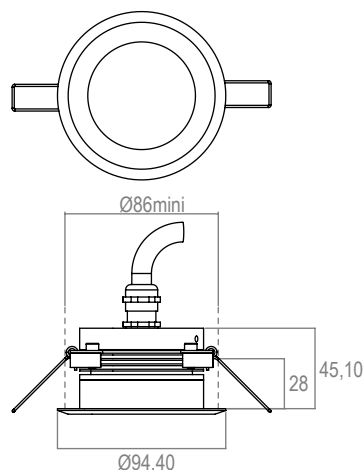

CUPO 3 - 350mA - IP20

Collerette BIZO

Code : 661537

Blanc froid 6500K - 120°

APPLICATION

Encastré de plafond à LED de puissance monochrome pour l'éclairage d'accentuation intérieur.

PHOTO ET SCHEMA

CARACTERISTIQUE ECLAIRAGE

LED	3 LED 1W
OPTIQUE	sans optique : 120°
COULEUR	blanc froid 6500K

CARACTERISTIQUE MECANIQUE

MATERIAUX	Collerette BIZO en inox. Corps en aluminium anodisé. Verre clair.
POIDS	500 gr.
CLASSIFICATION	IP20
RESISTANCE AU FIL INCANDESCENT	960°
FIXATION	Livré avec ressorts.
OPTIONS (nous consulter)	autres longueurs de câble

CARACTERISTIQUE ELECTRIQUE

CLASSE ELECTRIQUE	CL3
ALIMENTATION	Alimentation FLUX 350mA. Attention : ne pas brancher le produit directement sur secteur 230V!
CONSOMMATION	3W
CONNECTION	Livré avec un câble HO5RNF 2x1mm² long. 1,50m (bleu - ; marron+).
TYPE DE BRANCHEMENT	En série
PILOTAGE	Gradable en DMX ou BUS FLUX
TEMPERATURE AMBIANTE MAXI.	35°C