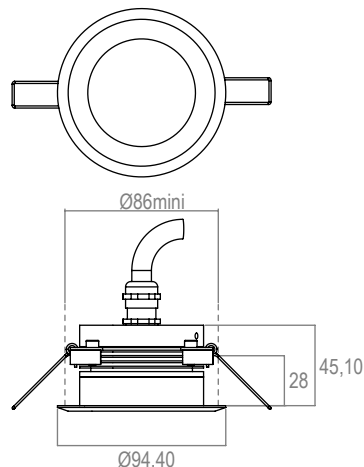

CUPO 3 - 350mA - IP20

Collerette BIZO

Code : 661538

Rouge - 10°

APPLICATION

Encastré de plafond à LED de puissance monochrome pour l'éclairage d'accentuation intérieur.

PHOTO ET SCHEMA

CARACTERISTIQUE ECLAIRAGE

LED	3 LED 1W
OPTIQUE	intensive : 10°
COULEUR	rouge

CARACTERISTIQUE MECANIQUE

MATERIAUX	Collerette BIZO en inox. Corps en aluminium anodisé. Verre clair.
POIDS	500 gr.
CLASSIFICATION	IP20
RESISTANCE AU FIL INCANDESCENT	960°
FIXATION	Livré avec ressorts.
OPTIONS (nous consulter)	autres longueurs de câble

CARACTERISTIQUE ELECTRIQUE

CLASSE ELECTRIQUE	CL3
ALIMENTATION	Alimentation FLUX 350mA. Attention : ne pas brancher le produit directement sur secteur 230V!
CONSOMMATION	3W
CONNECTION	Livré avec un câble HO5RNF 2x1mm ² long. 1,50m (bleu - ; marron+).
TYPE DE BRANCHEMENT	En série
PILOTAGE	Gradable en DMX ou BUS FLUX
TEMPERATURE AMBIANTE MAXI.	35°C