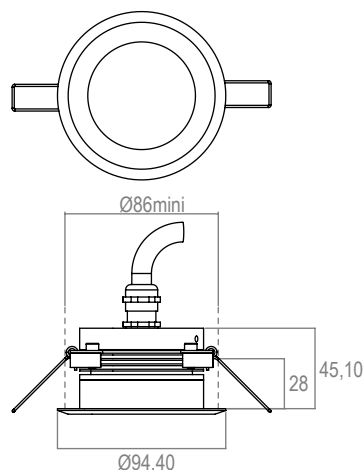

CUPO 3 - 350mA - IP20

Collerette BIZO

Code : 661539

Rouge - 30°

APPLICATION

Encastré de plafond à LED de puissance monochrome pour l'éclairage d'accentuation intérieur.

PHOTO ET SCHEMA

CARACTERISTIQUE ECLAIRAGE

LED	3 LED 1W
OPTIQUE	médium : 30°
COULEUR	rouge

CARACTERISTIQUE MECANIQUE

MATERIAUX	Collerette BIZO en inox. Corps en aluminium anodisé. Verre clair.
POIDS	500 gr.
CLASSIFICATION	IP20
RESISTANCE AU FIL INCANDESCENT	960°
FIXATION	Livré avec ressorts.
OPTIONS (nous consulter)	autres longueurs de câble

CARACTERISTIQUE ELECTRIQUE

CLASSE ELECTRIQUE	CL3
ALIMENTATION	Alimentation FLUX 350mA. Attention : ne pas brancher le produit directement sur secteur 230V!
CONSOMMATION	3W
CONNECTION	Livré avec un câble HO5RNF 2x1mm ² long. 1,50m (bleu - ; marron+).
TYPE DE BRANCHEMENT	En série
PILOTAGE	Gradable en DMX ou BUS FLUX
TEMPERATURE AMBIANTE MAXI.	35°C