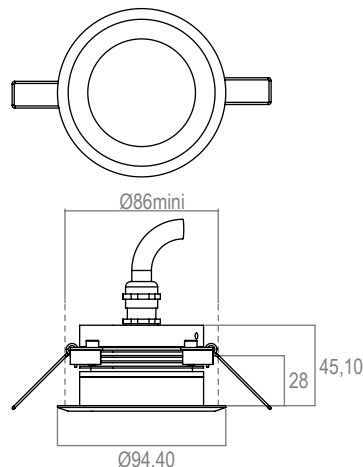

CUPO 3 - 350mA - IP20

Collerette BIZO

Code : 661540

Rouge - 50°

APPLICATION

Encastré de plafond à LED de puissance monochrome pour l'éclairage d'accentuation intérieur.

PHOTO ET SCHEMA

CARACTERISTIQUE ECLAIRAGE

LED	3 LED 1W
OPTIQUE	extensive : 50°
COULEUR	rouge

CARACTERISTIQUE MECANIQUE

MATERIAUX	Collerette BIZO en inox. Corps en aluminium anodisé. Verre clair.
POIDS	500 gr.
CLASSIFICATION	IP20
RESISTANCE AU FIL INCANDESCENT	960°
FIXATION	Livré avec ressorts.
OPTIONS (nous consulter)	autres longueurs de câble

CARACTERISTIQUE ELECTRIQUE

CLASSE ELECTRIQUE	CL3
ALIMENTATION	Alimentation FLUX 350mA. Attention : ne pas brancher le produit directement sur secteur 230V!
CONSOMMATION	3W
CONNECTION	Livré avec un câble HO5RNF 2x1mm ² long. 1,50m (bleu - ; marron+).
TYPE DE BRANCHEMENT	En série
PILOTAGE	Gradable en DMX ou BUS FLUX
TEMPERATURE AMBIANTE MAXI.	35°C