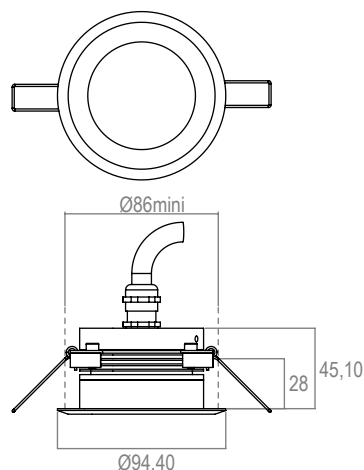

CUPO 3 - 350mA - IP20

Collerette BIZO

Code : 661541

Rouge- 120°

APPLICATION

Encastré de plafond à LED de puissance monochrome pour l'éclairage d'accentuation intérieur.

PHOTO ET SCHEMA

CARACTERISTIQUE ECLAIRAGE

LED	3 LED 1W
OPTIQUE	sans optique : 120°
COULEUR	rouge

CARACTERISTIQUE MECANIQUE

MATERIAUX	Collerette BIZO en inox. Corps en aluminium anodisé. Verre clair.
POIDS	500 gr.
CLASSIFICATION	IP20
RESISTANCE AU FIL INCANDESCENT	960°
FIXATION	Livré avec ressorts.
OPTIONS (nous consulter)	autres longueurs de câble

CARACTERISTIQUE ELECTRIQUE

CLASSE ELECTRIQUE	CL3
ALIMENTATION	Alimentation FLUX 350mA. Attention : ne pas brancher le produit directement sur secteur 230V!
CONSOMMATION	3W
CONNECTION	Livré avec un câble HO5RNF 2x1mm² long. 1,50m (bleu - ; marron+).
TYPE DE BRANCHEMENT	En série
PILOTAGE	Gradable en DMX ou BUS FLUX
TEMPERATURE AMBIANTE MAXI.	35°C