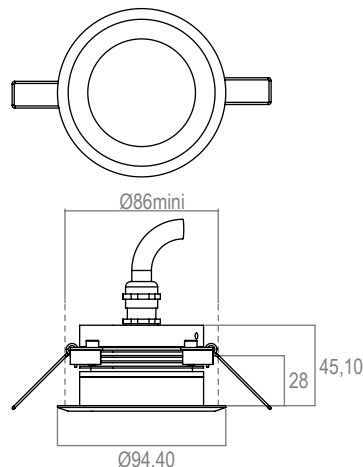

CUPO 3 - 350mA - IP20

Collerette BIZO

Code : 661542

Vert - 10°

APPLICATION

Encastré de plafond à LED de puissance monochrome pour l'éclairage d'accentuation intérieur.

PHOTO ET SCHEMA

CARACTERISTIQUE ECLAIRAGE

LED	3 LED 1W
OPTIQUE	intensive : 10°
COULEUR	vert

CARACTERISTIQUE MECANIQUE

MATERIAUX	Collerette BIZO en inox. Corps en aluminium anodisé. Verre clair.
POIDS	500 gr.
CLASSIFICATION	IP20
RESISTANCE AU FIL INCANDESCENT	960°
FIXATION	Livré avec ressorts.
OPTIONS (nous consulter)	autres longueurs de câble

CARACTERISTIQUE ELECTRIQUE

CLASSE ELECTRIQUE	CL3
ALIMENTATION	Alimentation FLUX 350mA. Attention : ne pas brancher le produit directement sur secteur 230V!
CONSOMMATION	3W
CONNECTION	Livré avec un câble HO5RNF 2x1mm ² long. 1,50m (bleu - ; marron+).
TYPE DE BRANCHEMENT	En série
PILOTAGE	Gradable en DMX ou BUS FLUX
TEMPERATURE AMBIANTE MAXI.	35°C