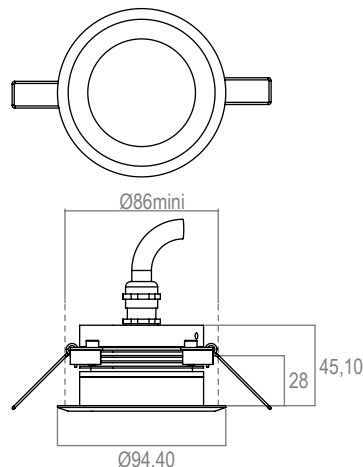

## CUPO 3 - 350mA - IP20

Collerette BIZO

Code : 661543

Vert - 30°

## CARACTERISTIQUE ECLAIRAGE

LED	3 LED 1W
OPTIQUE	médium : 30°
COULEUR	vert

## CARACTERISTIQUE MECANIQUE

MATERIAUX	Collerette BIZO en inox. Corps en aluminium anodisé. Verre clair.
POIDS	500 gr.
CLASSIFICATION	IP20
RESISTANCE AU FIL INCANDESCENT	960°
FIXATION	Livré avec ressorts.
OPTIONS (nous consulter)	autres longueurs de câble