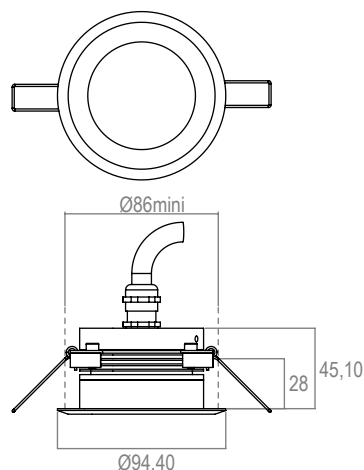

## CUPO 3 - 350mA - IP20

Collerette BIZO

Code : 661544

Vert - 50°

## CARACTERISTIQUE ECLAIRAGE

LED	3 LED 1W
OPTIQUE	extensive : 50°
COULEUR	vert

## CARACTERISTIQUE MECANIQUE

MATERIAUX	Collerette BIZO en inox. Corps en aluminium anodisé. Verre clair.
POIDS	500 gr.
CLASSIFICATION	IP20
RESISTANCE AU FIL INCANDESCENT	960°
FIXATION	Livré avec ressorts.
OPTIONS (nous consulter)	autres longueurs de câble