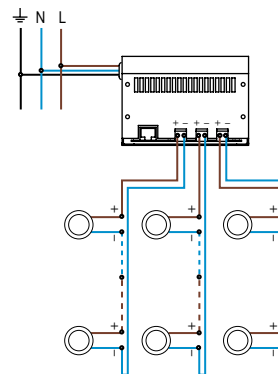

BRANCHEMENT TYPE EN SERIE

©FLUX

Les illustrations de produits servent à titre d'exemple et peuvent différer de l'original.

FLUX

©FLUX

La société se réserve le droit de modifier à tout moment les spécifications techniques des appareils en fonction de l'avancée de ses recherches et développement produits.

FLUX

65, rue du bourbonnais
69009 LYON

FRANCE

Tél. : 04 72 53 01 34

Fax : 04 78 64 16 10

info@flux-lighting.com

www.flux-lighting.com