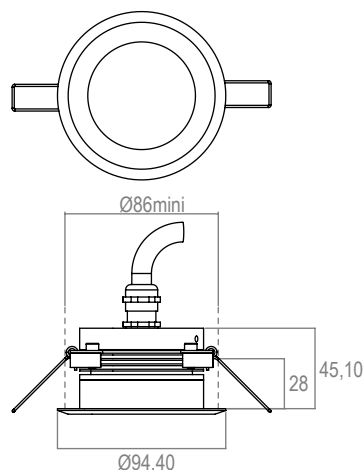

CUPO 3 - 350mA - IP20

Collerette BIZO

Code : 661545

Vert - 120°

APPLICATION

Encastré de plafond à LED de puissance monochrome pour l'éclairage d'accentuation intérieur.

PHOTO ET SCHEMA

CARACTERISTIQUE ECLAIRAGE

LED	3 LED 1W
OPTIQUE	sans optique : 120°
COULEUR	vert

CARACTERISTIQUE MECANIQUE

MATERIAUX	Collerette BIZO en inox. Corps en aluminium anodisé. Verre clair.
POIDS	500 gr.
CLASSIFICATION	IP20
RESISTANCE AU FIL INCANDESCENT	960°
FIXATION	Livré avec ressorts.
OPTIONS (nous consulter)	autres longueurs de câble

CARACTERISTIQUE ELECTRIQUE

CLASSE ELECTRIQUE	CL3
ALIMENTATION	Alimentation FLUX 350mA. Attention : ne pas brancher le produit directement sur secteur 230V!
CONSOMMATION	3W
CONNECTION	Livré avec un câble HO5RNF 2x1mm ² long. 1,50m (bleu - ; marron+).
TYPE DE BRANCHEMENT	En série
PILOTAGE	Gradable en DMX ou BUS FLUX
TEMPERATURE AMBIANTE MAXI.	35°C