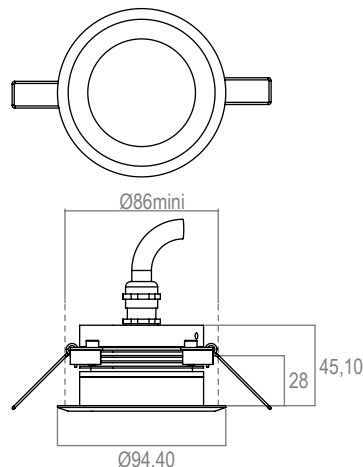

CUPO 3 - 350mA - IP20

Collerette BIZO

Code : 661546

Bleu - 10°

APPLICATION

Encastré de plafond à LED de puissance monochrome pour l'éclairage d'accentuation intérieur.

PHOTO ET SCHEMA

CARACTERISTIQUE ECLAIRAGE

LED	3 LED 1W
OPTIQUE	intensive : 10°
COULEUR	bleu

CARACTERISTIQUE MECANIQUE

MATERIAUX	Collerette BIZO en inox. Corps en aluminium anodisé. Verre clair.
POIDS	500 gr.
CLASSIFICATION	IP20
RESISTANCE AU FIL INCANDESCENT	960°
FIXATION	Livré avec ressorts.
OPTIONS (nous consulter)	autres longueurs de câble

CARACTERISTIQUE ELECTRIQUE

CLASSE ELECTRIQUE	CL3
ALIMENTATION	Alimentation FLUX 350mA. Attention : ne pas brancher le produit directement sur secteur 230V!
CONSOMMATION	3W
CONNECTION	Livré avec un câble HO5RNF 2x1mm ² long. 1,50m (bleu - ; marron+).
TYPE DE BRANCHEMENT	En série
PILOTAGE	Gradable en DMX ou BUS FLUX
TEMPERATURE AMBIANTE MAXI.	35°C