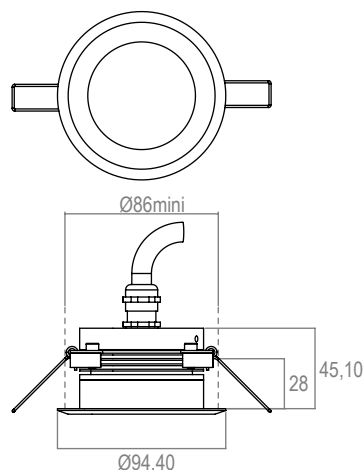

CUPO 3 - 350mA - IP20

Collerette BIZO

Code : 661547

Bleu - 30°

APPLICATION

Encastré de plafond à LED de puissance monochrome pour l'éclairage d'accentuation intérieur.

PHOTO ET SCHEMA

CARACTERISTIQUE ECLAIRAGE

LED	3 LED 1W
OPTIQUE	médium : 30°
COULEUR	bleu

CARACTERISTIQUE MECANIQUE

MATERIAUX	Collerette BIZO en inox. Corps en aluminium anodisé. Verre clair.
POIDS	500 gr.
CLASSIFICATION	IP20
RESISTANCE AU FIL INCANDESCENT	960°
FIXATION	Livré avec ressorts.
OPTIONS (nous consulter)	autres longueurs de câble

CARACTERISTIQUE ELECTRIQUE

CLASSE ELECTRIQUE	CL3
ALIMENTATION	Alimentation FLUX 350mA. Attention : ne pas brancher le produit directement sur secteur 230V!
CONSOMMATION	3W
CONNECTION	Livré avec un câble HO5RNF 2x1mm ² long. 1,50m (bleu - ; marron+).
TYPE DE BRANCHEMENT	En série
PILOTAGE	Gradable en DMX ou BUS FLUX
TEMPERATURE AMBIANTE MAXI.	35°C