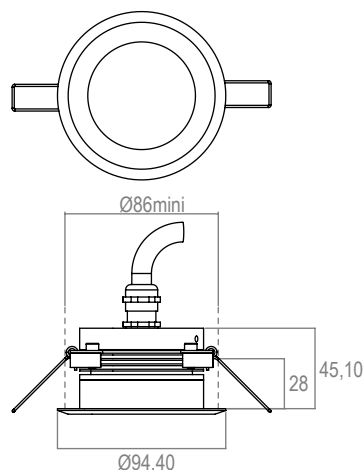

CUPO 3 - 350mA - IP20

Collerette BIZO

Code : 661548

Bleu - 50°

APPLICATION

Encastré de plafond à LED de puissance monochrome pour l'éclairage d'accentuation intérieur.

PHOTO ET SCHEMA

CARACTERISTIQUE ECLAIRAGE

LED	3 LED 1W
OPTIQUE	extensive : 50°
COULEUR	bleu

CARACTERISTIQUE MECANIQUE

MATERIAUX	Collerette BIZO en inox. Corps en aluminium anodisé. Verre clair.
POIDS	500 gr.
CLASSIFICATION	IP20
RESISTANCE AU FIL INCANDESCENT	960°
FIXATION	Livré avec ressorts.
OPTIONS (nous consulter)	autres longueurs de câble

CARACTERISTIQUE ELECTRIQUE

CLASSE ELECTRIQUE	CL3
ALIMENTATION	Alimentation FLUX 350mA. Attention : ne pas brancher le produit directement sur secteur 230V!
CONSOMMATION	3W
CONNECTION	Livré avec un câble HO5RNF 2x1mm ² long. 1,50m (bleu - ; marron+).
TYPE DE BRANCHEMENT	En série
PILOTAGE	Gradable en DMX ou BUS FLUX
TEMPERATURE AMBIANTE MAXI.	35°C