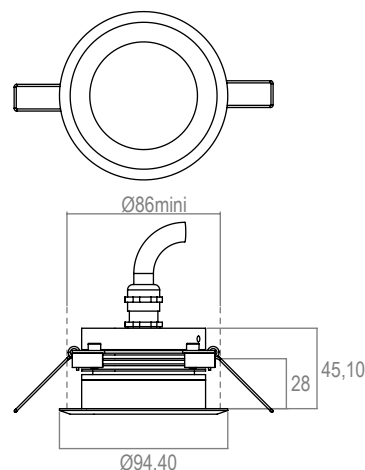

CUPO 3 - 350mA - IP20

Collerette BIZO

Code : 661549

Bleu - 120°

APPLICATION

Encastré de plafond à LED de puissance monochrome pour l'éclairage d'accentuation intérieur.

PHOTO ET SCHEMA

CARACTERISTIQUE ECLAIRAGE

LED	3 LED 1W
OPTIQUE	sans optique : 120°
COULEUR	bleu

CARACTERISTIQUE MECANIQUE

MATERIAUX	Collerette BIZO en inox. Corps en aluminium anodisé. Verre clair.
POIDS	500 gr.
CLASSIFICATION	IP20
RESISTANCE AU FIL INCANDESCENT	960°
FIXATION	Livré avec ressorts.
OPTIONS (nous consulter)	autres longueurs de câble

CARACTERISTIQUE ELECTRIQUE

CLASSE ELECTRIQUE	CL3
ALIMENTATION	Alimentation FLUX 350mA. Attention : ne pas brancher le produit directement sur secteur 230V!
CONSOMMATION	3W
CONNECTION	Livré avec un câble HO5RNF 2x1mm² long. 1,50m (bleu - ; marron+).
TYPE DE BRANCHEMENT	En série
PILOTAGE	Gradable en DMX ou BUS FLUX
TEMPERATURE AMBIANTE MAXI.	35°C