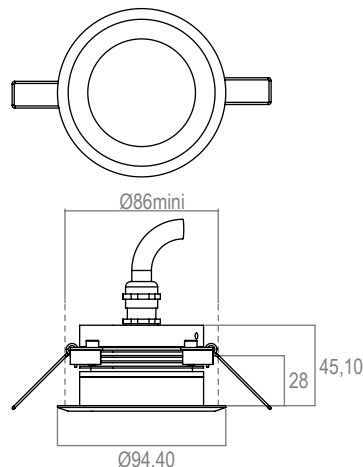

CUPO 3 - 350mA - IP20

Collerette BIZO

Code : 661550

Ambre - 10°

APPLICATION

Encastré de plafond à LED de puissance monochrome pour l'éclairage d'accentuation intérieur.

PHOTO ET SCHEMA

CARACTERISTIQUE ECLAIRAGE

LED	3 LED 1W
OPTIQUE	intensive : 10°
COULEUR	ambre

CARACTERISTIQUE MECANIQUE

MATERIAUX	Collerette BIZO en inox. Corps en aluminium anodisé. Verre clair.
POIDS	500 gr.
CLASSIFICATION	IP20
RESISTANCE AU FIL INCANDESCENT	960°
FIXATION	Livré avec ressorts.
OPTIONS (nous consulter)	autres longueurs de câble

CARACTERISTIQUE ELECTRIQUE

CLASSE ELECTRIQUE	CL3
ALIMENTATION	Alimentation FLUX 350mA. Attention : ne pas brancher le produit directement sur secteur 230V!
CONSOMMATION	3W
CONNECTION	Livré avec un câble HO5RNF 2x1mm ² long. 1,50m (bleu - ; marron+).
TYPE DE BRANCHEMENT	En série
PILOTAGE	Gradable en DMX ou BUS FLUX
TEMPERATURE AMBIANTE MAXI.	35°C