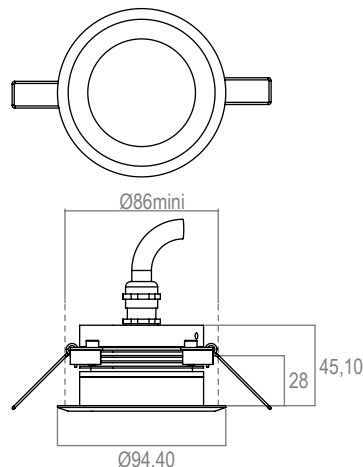

CUPO 3 - 350mA - IP20

Collerette BIZO

Code : 661552

Ambre - 50°

APPLICATION

Encastré de plafond à LED de puissance monochrome pour l'éclairage d'accentuation intérieur.

PHOTO ET SCHEMA

CARACTERISTIQUE ECLAIRAGE

LED	3 LED 1W
OPTIQUE	extensive : 50°
COULEUR	ambre

CARACTERISTIQUE MECANIQUE

MATERIAUX	Collerette BIZO en inox. Corps en aluminium anodisé. Verre clair.
POIDS	500 gr.
CLASSIFICATION	IP20
RESISTANCE AU FIL INCANDESCENT	960°
FIXATION	Livré avec ressorts.
OPTIONS (nous consulter)	autres longueurs de câble

CARACTERISTIQUE ELECTRIQUE

CLASSE ELECTRIQUE	CL3
ALIMENTATION	Alimentation FLUX 350mA. Attention : ne pas brancher le produit directement sur secteur 230V!
CONSOMMATION	3W
CONNECTION	Livré avec un câble HO5RNF 2x1mm ² long. 1,50m (bleu - ; marron+).
TYPE DE BRANCHEMENT	En série
PILOTAGE	Gradable en DMX ou BUS FLUX
TEMPERATURE AMBIANTE MAXI.	35°C