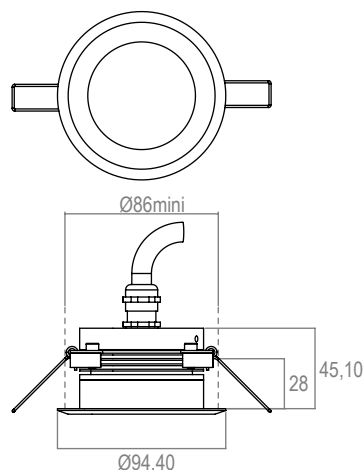

CUPO 3 - 350mA - IP20

Collerette BIZO

Code : 661553

Ambre - 120°

APPLICATION

Encastré de plafond à LED de puissance monochrome pour l'éclairage d'accentuation intérieur.

PHOTO ET SCHEMA

CARACTERISTIQUE ECLAIRAGE

LED	3 LED 1W
OPTIQUE	sans optique : 120°
COULEUR	ambre

CARACTERISTIQUE MECANIQUE

MATERIAUX	Collerette BIZO en inox. Corps en aluminium anodisé. Verre clair.
POIDS	500 gr.
CLASSIFICATION	IP20
RESISTANCE AU FIL INCANDESCENT	960°
FIXATION	Livré avec ressorts.
OPTIONS (nous consulter)	autres longueurs de câble

CARACTERISTIQUE ELECTRIQUE

CLASSE ELECTRIQUE	CL3
ALIMENTATION	Alimentation FLUX 350mA. Attention : ne pas brancher le produit directement sur secteur 230V!
CONSOMMATION	3W
CONNECTION	Livré avec un câble HO5RNF 2x1mm ² long. 1,50m (bleu - ; marron+).
TYPE DE BRANCHEMENT	En série
PILOTAGE	Gradable en DMX ou BUS FLUX
TEMPERATURE AMBIANTE MAXI.	35°C