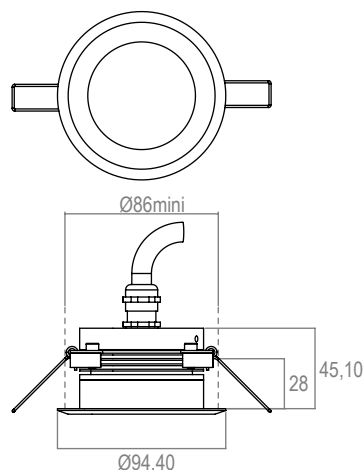

CUPO 3 - 700mA - IP20

Collerette BIZO

Code : 661554

Blanc chaud 3000K - 10°

APPLICATION

Encastré de plafond à LED de puissance monochrome pour l'éclairage d'accentuation intérieur.

PHOTO ET SCHEMA

CARACTERISTIQUE ECLAIRAGE

LED	3 LED 3W
OPTIQUE	intensive : 10°
COULEUR	blanc chaud 3000K

CARACTERISTIQUE MECANIQUE

MATERIAUX	Collerette BIZO en inox. Corps en aluminium anodisé. Verre clair.
POIDS	500 gr.
CLASSIFICATION	IP20
RESISTANCE AU FIL INCANDESCENT	960°
FIXATION	Livré avec ressorts.
OPTIONS (nous consulter)	autres longueurs de câble

CARACTERISTIQUE ELECTRIQUE

CLASSE ELECTRIQUE	CL3
ALIMENTATION	Alimentation FLUX 700mA. Attention : ne pas brancher le produit directement sur secteur 230V!
CONSOMMATION	9W
CONNECTION	Livré avec un câble HO5RNF 2x1mm ² long. 1,50m (bleu - ; marron+).
TYPE DE BRANCHEMENT	En série
PILOTAGE	Gradable en DMX ou BUS FLUX
TEMPERATURE AMBIANTE MAXI.	35°C