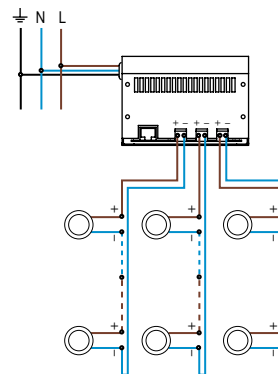

BRANCHEMENT TYPE EN SERIE

©FLUX

Les illustrations de produits servent à titre d'exemple et peuvent différer de l'original.

FLUX

©FLUX

La société se réserve le droit de modifier à tout moment les spécifications techniques des appareils en fonction de l'avancée de ses recherches et développement produits.

FLUX
65, rue du bourbonnais
69009 LYON
FRANCE
Tél. : 04 72 53 01 34
Fax : 04 78 64 16 10
info@flux-lighting.com
www.flux-lighting.com