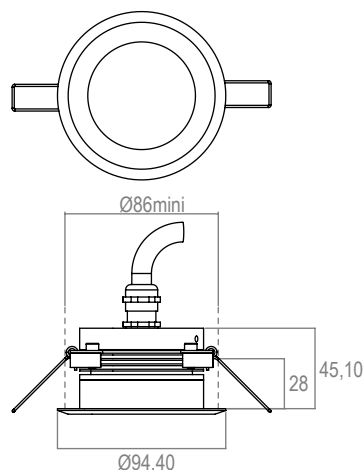

CUPO 3 - 700mA - IP20

Collerette BIZO

Code : 661555

Blanc chaud 3000K - 30°

APPLICATION

Encastré de plafond à LED de puissance monochrome pour l'éclairage d'accentuation intérieur.

PHOTO ET SCHEMA

CARACTERISTIQUE ECLAIRAGE

LED	3 LED 3W
OPTIQUE	médium : 30°
COULEUR	blanc chaud 3000K

CARACTERISTIQUE MECANIQUE

MATERIAUX	Collerette BIZO en inox. Corps en aluminium anodisé. Verre clair.
POIDS	500 gr.
CLASSIFICATION	IP20
RESISTANCE AU FIL INCANDESCENT	960°
FIXATION	Livré avec ressorts.
OPTIONS (nous consulter)	autres longueurs de câble

CARACTERISTIQUE ELECTRIQUE

CLASSE ELECTRIQUE	CL3
ALIMENTATION	Alimentation FLUX 700mA. Attention : ne pas brancher le produit directement sur secteur 230V!
CONSOMMATION	9W
CONNECTION	Livré avec un câble HO5RNF 2x1mm ² long. 1,50m (bleu - ; marron+).
TYPE DE BRANCHEMENT	En série
PILOTAGE	Gradable en DMX ou BUS FLUX
TEMPERATURE AMBIANTE MAXI.	35°C