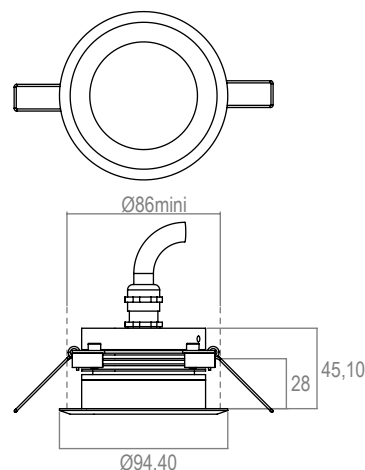

CUPO 3 - 700mA - IP20

Collerette BIZO

Code : 661556

Blanc chaud 3000K - 50°

APPLICATION

Encastré de plafond à LED de puissance monochrome pour l'éclairage d'accentuation intérieur.

PHOTO ET SCHEMA

CARACTERISTIQUE ECLAIRAGE

LED	3 LED 3W
OPTIQUE	extensive : 50°
COULEUR	blanc chaud 3000K

CARACTERISTIQUE MECANIQUE

MATERIAUX	Collerette BIZO en inox. Corps en aluminium anodisé. Verre clair.
POIDS	500 gr.
CLASSIFICATION	IP20
RESISTANCE AU FIL INCANDESCENT	960°
FIXATION	Livré avec ressorts.
OPTIONS (nous consulter)	autres longueurs de câble

CARACTERISTIQUE ELECTRIQUE

CLASSE ELECTRIQUE	CL3
ALIMENTATION	Alimentation FLUX 700mA. Attention : ne pas brancher le produit directement sur secteur 230V!
CONSOMMATION	9W
CONNECTION	Livré avec un câble HO5RNF 2x1mm ² long. 1,50m (bleu - ; marron+).
TYPE DE BRANCHEMENT	En série
PILOTAGE	Gradable en DMX ou BUS FLUX
TEMPERATURE AMBIANTE MAXI.	35°C