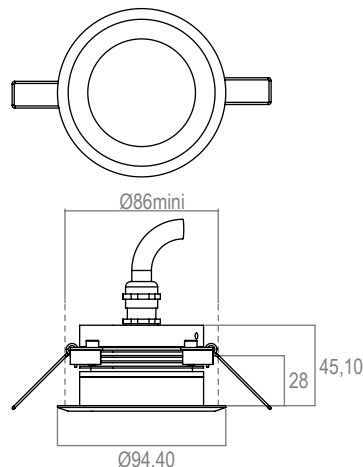

CUPO 3 - 700mA - IP20

Collerette BIZO

Code : 661557

Blanc chaud 3000K - 120°

APPLICATION

Encastré de plafond à LED de puissance monochrome pour l'éclairage d'accentuation intérieur.

PHOTO ET SCHEMA

CARACTERISTIQUE ECLAIRAGE

LED	3 LED 3W
OPTIQUE	sans optique : 120°
COULEUR	blanc chaud 3000K

CARACTERISTIQUE MECANIQUE

MATERIAUX	Collerette BIZO en inox. Corps en aluminium anodisé. Verre clair.
POIDS	500 gr.
CLASSIFICATION	IP20
RESISTANCE AU FIL INCANDESCENT	960°
FIXATION	Livré avec ressorts.
OPTIONS (nous consulter)	autres longueurs de câble

CARACTERISTIQUE ELECTRIQUE

CLASSE ELECTRIQUE	CL3
ALIMENTATION	Alimentation FLUX 700mA. Attention : ne pas brancher le produit directement sur secteur 230V!
CONSOMMATION	9W
CONNECTION	Livré avec un câble HO5RNF 2x1mm ² long. 1,50m (bleu - ; marron+).
TYPE DE BRANCHEMENT	En série
PILOTAGE	Gradable en DMX ou BUS FLUX
TEMPERATURE AMBIANTE MAXI.	35°C