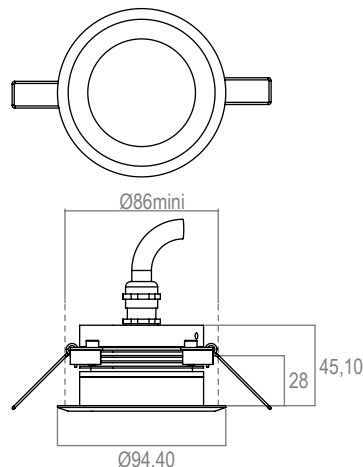

CUPO 3 - 700mA - IP20

Collerette BIZO

Code : 661558

Blanc froid 6500K - 10°

APPLICATION

Encastré de plafond à LED de puissance monochrome pour l'éclairage d'accentuation intérieur.

PHOTO ET SCHEMA

CARACTERISTIQUE ECLAIRAGE

LED	3 LED 3W
OPTIQUE	intensive : 10°
COULEUR	blanc froid 6500K

CARACTERISTIQUE MECANIQUE

MATERIAUX	Collerette BIZO en inox. Corps en aluminium anodisé. Verre clair.
POIDS	500 gr.
CLASSIFICATION	IP20
RESISTANCE AU FIL INCANDESCENT	960°
FIXATION	Livré avec ressorts.
OPTIONS (nous consulter)	autres longueurs de câble

CARACTERISTIQUE ELECTRIQUE

CLASSE ELECTRIQUE	CL3
ALIMENTATION	Alimentation FLUX 700mA. Attention : ne pas brancher le produit directement sur secteur 230V!
CONSOMMATION	9W
CONNECTION	Livré avec un câble HO5RNF 2x1mm ² long. 1,50m (bleu - ; marron+).
TYPE DE BRANCHEMENT	En série
PILOTAGE	Gradable en DMX ou BUS FLUX
TEMPERATURE AMBIANTE MAXI.	35°C