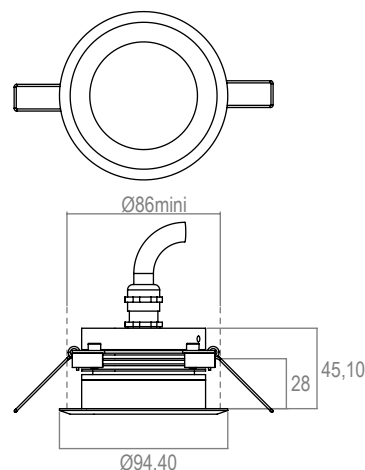

CUPO 3 - 700mA - IP20

Collerette BIZO

Code : 661559

Blanc froid 6500K - 30°

APPLICATION

Encastré de plafond à LED de puissance monochrome pour l'éclairage d'accentuation intérieur.

PHOTO ET SCHEMA

CARACTERISTIQUE ECLAIRAGE

LED	3 LED 3W
OPTIQUE	médium : 30°
COULEUR	blanc froid 6500K

CARACTERISTIQUE MECANIQUE

MATERIAUX	Collerette BIZO en inox. Corps en aluminium anodisé. Verre clair.
POIDS	500 gr.
CLASSIFICATION	IP20
RESISTANCE AU FIL INCANDESCENT	960°
FIXATION	Livré avec ressorts.
OPTIONS (nous consulter)	autres longueurs de câble

CARACTERISTIQUE ELECTRIQUE

CLASSE ELECTRIQUE	CL3
ALIMENTATION	Alimentation FLUX 700mA. Attention : ne pas brancher le produit directement sur secteur 230V!
CONSOMMATION	9W
CONNECTION	Livré avec un câble HO5RNF 2x1mm ² long. 1,50m (bleu - ; marron+).
TYPE DE BRANCHEMENT	En série
PILOTAGE	Gradable en DMX ou BUS FLUX
TEMPERATURE AMBIANTE MAXI.	35°C