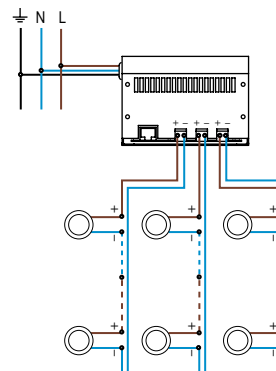

BRANCHEMENT TYPE EN SERIE

©FLUX

Les illustrations de produits servent à titre d'exemple et peuvent différer de l'original.

FLUX

©FLUX

La société se réserve le droit de modifier à tout moment les spécifications techniques des appareils en fonction de l'avancée de ses recherches et développement produits.

FLUX

65, rue du bourbonnais
69009 LYON
FRANCE
Tél. : 04 72 53 01 34
Fax : 04 78 64 16 10
info@flux-lighting.com
www.flux-lighting.com