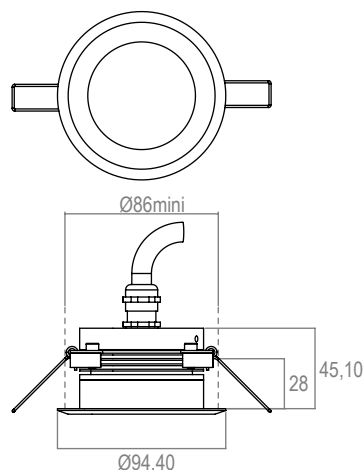

CUPO 3 - 700mA - IP20

Collerette BIZO

Code : 661560

Blanc froid 6500K - 50°

APPLICATION

Encastré de plafond à LED de puissance monochrome pour l'éclairage d'accentuation intérieur.

PHOTO ET SCHEMA

CARACTERISTIQUE ECLAIRAGE

LED	3 LED 3W
OPTIQUE	extensive : 50°
COULEUR	blanc froid 6500K

CARACTERISTIQUE MECANIQUE

MATERIAUX	Collerette BIZO en inox. Corps en aluminium anodisé. Verre clair.
POIDS	500 gr.
CLASSIFICATION	IP20
RESISTANCE AU FIL INCANDESCENT	960°
FIXATION	Livré avec ressorts.
OPTIONS (nous consulter)	autres longueurs de câble

CARACTERISTIQUE ELECTRIQUE

CLASSE ELECTRIQUE	CL3
ALIMENTATION	Alimentation FLUX 700mA. Attention : ne pas brancher le produit directement sur secteur 230V!
CONSOMMATION	9W
CONNECTION	Livré avec un câble HO5RNF 2x1mm ² long. 1,50m (bleu - ; marron+).
TYPE DE BRANCHEMENT	En série
PILOTAGE	Gradable en DMX ou BUS FLUX
TEMPERATURE AMBIANTE MAXI.	35°C