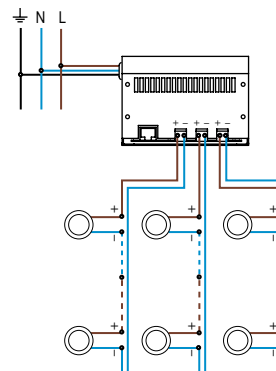

BRANCHEMENT TYPE EN SERIE

©FLUX

Les illustrations de produits servent à titre d'exemple et peuvent différer de l'original.

FLUX

©FLUX

La société se réserve le droit de modifier à tout moment les spécifications techniques des appareils en fonction de l'avancée de ses recherches et développement produits.

FLUX
65, rue du bourbonnais
69009 LYON
FRANCE
Tél. : 04 72 53 01 34
Fax : 04 78 64 16 10
info@flux-lighting.com
www.flux-lighting.com