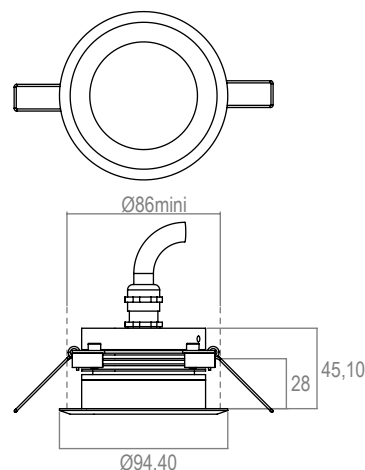

CUPO 3 - 700mA - IP20

Collerette BIZO

Code : 661561

Blanc froid 6500K - 120°

APPLICATION

Encastré de plafond à LED de puissance monochrome pour l'éclairage d'accentuation intérieur.

PHOTO ET SCHEMA

CARACTERISTIQUE ECLAIRAGE

LED	3 LED 3W
OPTIQUE	sans optique : 120°
COULEUR	blanc froid 6500K

CARACTERISTIQUE MECANIQUE

MATERIAUX	Collerette BIZO en inox. Corps en aluminium anodisé. Verre clair.
POIDS	500 gr.
CLASSIFICATION	IP20
RESISTANCE AU FIL INCANDESCENT	960°
FIXATION	Livré avec ressorts.
OPTIONS (nous consulter)	autres longueurs de câble

CARACTERISTIQUE ELECTRIQUE

CLASSE ELECTRIQUE	CL3
ALIMENTATION	Alimentation FLUX 700mA. Attention : ne pas brancher le produit directement sur secteur 230V!
CONSOMMATION	9W
CONNECTION	Livré avec un câble HO5RNF 2x1mm ² long. 1,50m (bleu - ; marron+).
TYPE DE BRANCHEMENT	En série
PILOTAGE	Gradable en DMX ou BUS FLUX
TEMPERATURE AMBIANTE MAXI.	35°C