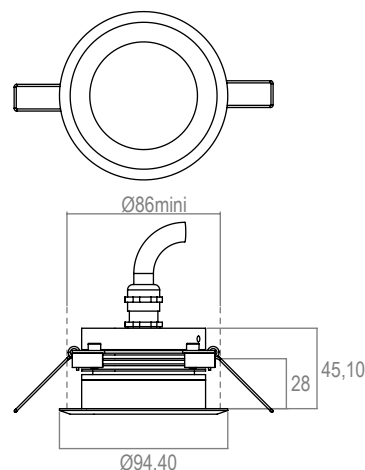

CUPO 3 - 700mA - IP20

Collerette BIZO

Code : 661562

Rouge - 10°

APPLICATION

Encastré de plafond à LED de puissance monochrome pour l'éclairage d'accentuation intérieur.

PHOTO ET SCHEMA

CARACTERISTIQUE ECLAIRAGE

LED	3 LED 3W
OPTIQUE	intensive : 10°
COULEUR	rouge

CARACTERISTIQUE MECANIQUE

MATERIAUX	Collerette BIZO en inox. Corps en aluminium anodisé. Verre clair.
POIDS	500 gr.
CLASSIFICATION	IP20
RESISTANCE AU FIL INCANDESCENT	960°
FIXATION	Livré avec ressorts.
OPTIONS (nous consulter)	autres longueurs de câble

CARACTERISTIQUE ELECTRIQUE

CLASSE ELECTRIQUE	CL3
ALIMENTATION	Alimentation FLUX 700mA. Attention : ne pas brancher le produit directement sur secteur 230V!
CONSOMMATION	9W
CONNECTION	Livré avec un câble HO5RNF 2x1mm ² long. 1,50m (bleu - ; marron+).
TYPE DE BRANCHEMENT	En série
PILOTAGE	Gradable en DMX ou BUS FLUX
TEMPERATURE AMBIANTE MAXI.	35°C