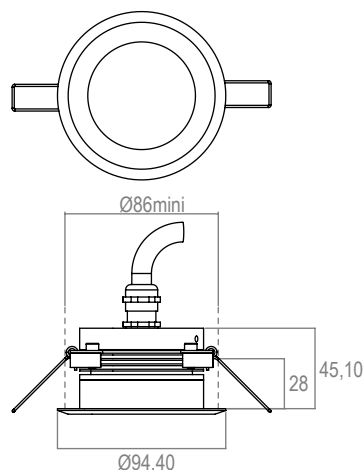

CUPO 3 - 700mA - IP20

Collerette BIZO

Code : 661563

Rouge - 30°

APPLICATION

Encastré de plafond à LED de puissance monochrome pour l'éclairage d'accentuation intérieur.

PHOTO ET SCHEMA

CARACTERISTIQUE ECLAIRAGE

LED	3 LED 3W
OPTIQUE	médium : 30°
COULEUR	rouge

CARACTERISTIQUE MECANIQUE

MATERIAUX	Collerette BIZO en inox. Corps en aluminium anodisé. Verre clair.
POIDS	500 gr.
CLASSIFICATION	IP20
RESISTANCE AU FIL INCANDESCENT	960°
FIXATION	Livré avec ressorts.
OPTIONS (nous consulter)	autres longueurs de câble

CARACTERISTIQUE ELECTRIQUE

CLASSE ELECTRIQUE	CL3
ALIMENTATION	Alimentation FLUX 700mA. Attention : ne pas brancher le produit directement sur secteur 230V!
CONSOMMATION	9W
CONNECTION	Livré avec un câble HO5RNF 2x1mm ² long. 1,50m (bleu - ; marron+).
TYPE DE BRANCHEMENT	En série
PILOTAGE	Gradable en DMX ou BUS FLUX
TEMPERATURE AMBIANTE MAXI.	35°C