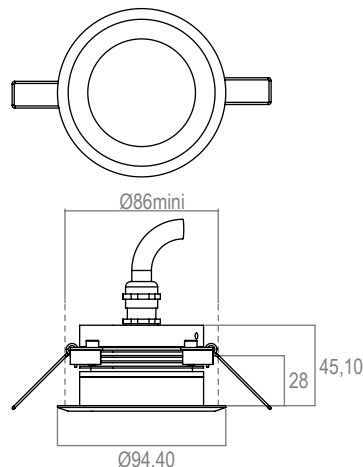

CUPO 3 - 700mA - IP20

Collerette BIZO

Code : 661566

Vert - 10°

APPLICATION

Encastré de plafond à LED de puissance monochrome pour l'éclairage d'accentuation intérieur.

PHOTO ET SCHEMA

CARACTERISTIQUE ECLAIRAGE

LED	3 LED 3W
OPTIQUE	intensive : 10°
COULEUR	vert

CARACTERISTIQUE MECANIQUE

MATERIAUX	Collerette BIZO en inox. Corps en aluminium anodisé. Verre clair.
POIDS	500 gr.
CLASSIFICATION	IP20
RESISTANCE AU FIL INCANDESCENT	960°
FIXATION	Livré avec ressorts.
OPTIONS (nous consulter)	autres longueurs de câble

CARACTERISTIQUE ELECTRIQUE

CLASSE ELECTRIQUE	CL3
ALIMENTATION	Alimentation FLUX 700mA. Attention : ne pas brancher le produit directement sur secteur 230V!
CONSOMMATION	9W
CONNECTION	Livré avec un câble HO5RNF 2x1mm² long. 1,50m (bleu - ; marron+).
TYPE DE BRANCHEMENT	En série
PILOTAGE	Gradable en DMX ou BUS FLUX
TEMPERATURE AMBIANTE MAXI.	35°C