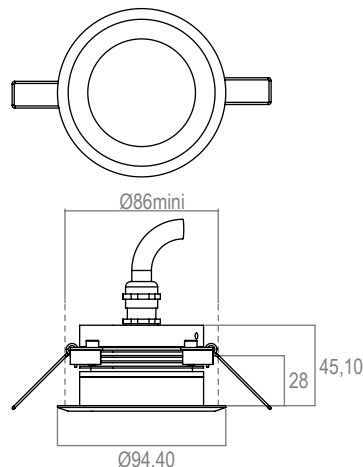

CUPO 3 - 700mA - IP20

Collerette BIZO

Code : 661567

Vert - 30°

APPLICATION

Encastré de plafond à LED de puissance monochrome pour l'éclairage d'accentuation intérieur.

PHOTO ET SCHEMA

CARACTERISTIQUE ECLAIRAGE

LED	3 LED 3W
OPTIQUE	médium : 30°
COULEUR	vert

CARACTERISTIQUE MECANIQUE

MATERIAUX	Collerette BIZO en inox. Corps en aluminium anodisé. Verre clair.
POIDS	500 gr.
CLASSIFICATION	IP20
RESISTANCE AU FIL INCANDESCENT	960°
FIXATION	Livré avec ressorts.
OPTIONS (nous consulter)	autres longueurs de câble

CARACTERISTIQUE ELECTRIQUE

CLASSE ELECTRIQUE	CL3
ALIMENTATION	Alimentation FLUX 700mA. Attention : ne pas brancher le produit directement sur secteur 230V!
CONSOMMATION	9W
CONNECTION	Livré avec un câble HO5RNF 2x1mm ² long. 1,50m (bleu - ; marron+).
TYPE DE BRANCHEMENT	En série
PILOTAGE	Gradable en DMX ou BUS FLUX
TEMPERATURE AMBIANTE MAXI.	35°C