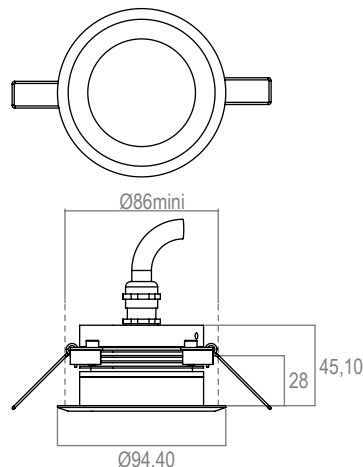

CUPO 3 - 700mA - IP20

Collerette BIZO

Code : 661569

Vert - 120°

APPLICATION

Encastré de plafond à LED de puissance monochrome pour l'éclairage d'accentuation intérieur.

PHOTO ET SCHEMA

CARACTERISTIQUE ECLAIRAGE

LED	3 LED 3W
OPTIQUE	sans optique : 120°
COULEUR	vert

CARACTERISTIQUE MECANIQUE

MATERIAUX	Collerette BIZO en inox. Corps en aluminium anodisé. Verre clair.
POIDS	500 gr.
CLASSIFICATION	IP20
RESISTANCE AU FIL INCANDESCENT	960°
FIXATION	Livré avec ressorts.
OPTIONS (nous consulter)	autres longueurs de câble

CARACTERISTIQUE ELECTRIQUE

CLASSE ELECTRIQUE	CL3
ALIMENTATION	Alimentation FLUX 700mA. Attention : ne pas brancher le produit directement sur secteur 230V!
CONSOMMATION	9W
CONNECTION	Livré avec un câble HO5RNF 2x1mm² long. 1,50m (bleu - ; marron+).
TYPE DE BRANCHEMENT	En série
PILOTAGE	Gradable en DMX ou BUS FLUX
TEMPERATURE AMBIANTE MAXI.	35°C