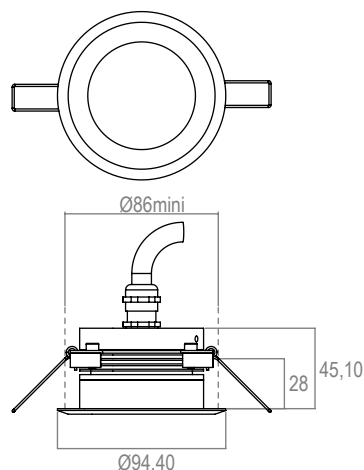

CUPO 3 - 700mA - IP20

Collerette BIZO

Code : 661570

Bleu - 10°

APPLICATION

Encastré de plafond à LED de puissance monochrome pour l'éclairage d'accentuation intérieur.

PHOTO ET SCHEMA

CARACTERISTIQUE ECLAIRAGE

LED	3 LED 3W
OPTIQUE	intensive : 10°
COULEUR	bleu

CARACTERISTIQUE MECANIQUE

MATERIAUX	Collerette BIZO en inox. Corps en aluminium anodisé. Verre clair.
POIDS	500 gr.
CLASSIFICATION	IP20
RESISTANCE AU FIL INCANDESCENT	960°
FIXATION	Livré avec ressorts.
OPTIONS (nous consulter)	autres longueurs de câble

CARACTERISTIQUE ELECTRIQUE

CLASSE ELECTRIQUE	CL3
ALIMENTATION	Alimentation FLUX 700mA. Attention : ne pas brancher le produit directement sur secteur 230V!
CONSOMMATION	9W
CONNECTION	Livré avec un câble HO5RNF 2x1mm ² long. 1,50m (bleu - ; marron+).
TYPE DE BRANCHEMENT	En série
PILOTAGE	Gradable en DMX ou BUS FLUX
TEMPERATURE AMBIANTE MAXI.	35°C