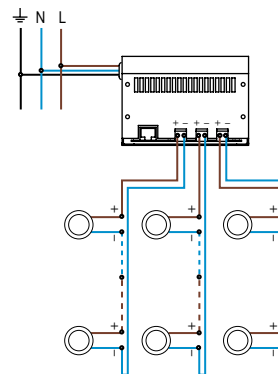

BRANCHEMENT TYPE EN SERIE

©FLUX

Les illustrations de produits servent à titre d'exemple et peuvent différer de l'original.

FLUX

©FLUX

La société se réserve le droit de modifier à tout moment les spécifications techniques des appareils en fonction de l'avancée de ses recherches et développement produits.

FLUX

65, rue du bourbonnais
69009 LYON
FRANCE

Tél. : 04 72 53 01 34

Fax : 04 78 64 16 10

info@flux-lighting.com

www.flux-lighting.com