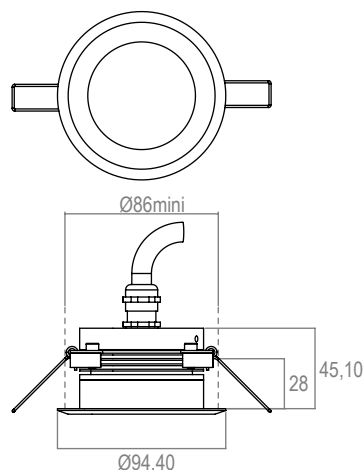

CUPO 3 - 700mA - IP20

Collerette BIZO

Code : 661572

Bleu- 50°

APPLICATION

Encastré de plafond à LED de puissance monochrome pour l'éclairage d'accentuation intérieur.

PHOTO ET SCHEMA

CARACTERISTIQUE ECLAIRAGE

LED	3 LED 3W
OPTIQUE	extensive : 50°
COULEUR	bleu

CARACTERISTIQUE MECANIQUE

MATERIAUX	Collerette BIZO en inox. Corps en aluminium anodisé. Verre clair.
POIDS	500 gr.
CLASSIFICATION	IP20
RESISTANCE AU FIL INCANDESCENT	960°
FIXATION	Livré avec ressorts.
OPTIONS (nous consulter)	autres longueurs de câble

CARACTERISTIQUE ELECTRIQUE

CLASSE ELECTRIQUE	CL3
ALIMENTATION	Alimentation FLUX 700mA. Attention : ne pas brancher le produit directement sur secteur 230V!
CONSOMMATION	9W
CONNECTION	Livré avec un câble HO5RNF 2x1mm ² long. 1,50m (bleu - ; marron+).
TYPE DE BRANCHEMENT	En série
PILOTAGE	Gradable en DMX ou BUS FLUX
TEMPERATURE AMBIANTE MAXI.	35°C