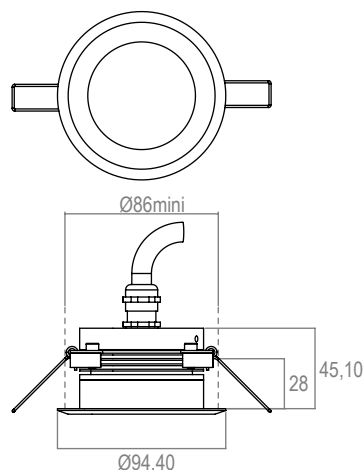

CUPO 3 - 700mA - IP20

Collerette BIZO

Code : 661573

Bleu - 120°

APPLICATION

Encastré de plafond à LED de puissance monochrome pour l'éclairage d'accentuation intérieur.

PHOTO ET SCHEMA

CARACTERISTIQUE ECLAIRAGE

LED	3 LED 3W
OPTIQUE	sans optique : 120°
COULEUR	bleu

CARACTERISTIQUE MECANIQUE

MATERIAUX	Collerette BIZO en inox. Corps en aluminium anodisé. Verre clair.
POIDS	500 gr.
CLASSIFICATION	IP20
RESISTANCE AU FIL INCANDESCENT	960°
FIXATION	Livré avec ressorts.
OPTIONS (nous consulter)	autres longueurs de câble

CARACTERISTIQUE ELECTRIQUE

CLASSE ELECTRIQUE	CL3
ALIMENTATION	Alimentation FLUX 700mA. Attention : ne pas brancher le produit directement sur secteur 230V!
CONSOMMATION	9W
CONNECTION	Livré avec un câble HO5RNF 2x1mm ² long. 1,50m (bleu - ; marron+).
TYPE DE BRANCHEMENT	En série
PILOTAGE	Gradable en DMX ou BUS FLUX
TEMPERATURE AMBIANTE MAXI.	35°C