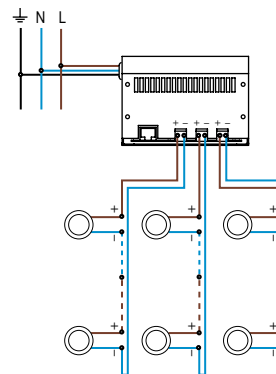

BRANCHEMENT TYPE EN SERIE

©FLUX

Les illustrations de produits servent à titre d'exemple et peuvent différer de l'original.

FLUX

©FLUX

La société se réserve le droit de modifier à tout moment les spécifications techniques des appareils en fonction de l'avancée de ses recherches et développement produits.

FLUX

65, rue du bourbonnais
69009 LYON
FRANCE
Tél. : 04 72 53 01 34
Fax : 04 78 64 16 10
info@flux-lighting.com
www.flux-lighting.com