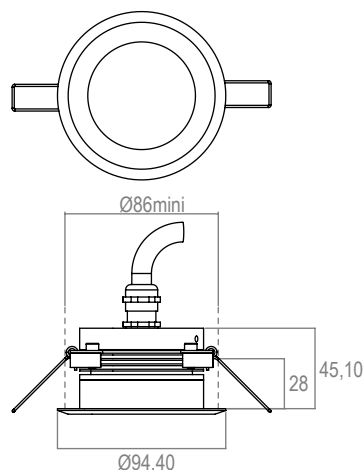

CUPO 3 - 700mA - IP20

Collerette BIZO

Code : 661574

Ambre - 10°

APPLICATION

Encastré de plafond à LED de puissance monochrome pour l'éclairage d'accentuation intérieur.

PHOTO ET SCHEMA

CARACTERISTIQUE ECLAIRAGE

LED	3 LED 3W
OPTIQUE	intensive : 10°
COULEUR	ambre

CARACTERISTIQUE MECANIQUE

MATERIAUX	Collerette BIZO en inox. Corps en aluminium anodisé. Verre clair.
POIDS	500 gr.
CLASSIFICATION	IP20
RESISTANCE AU FIL INCANDESCENT	960°
FIXATION	Livré avec ressorts.
OPTIONS (nous consulter)	autres longueurs de câble

CARACTERISTIQUE ELECTRIQUE

CLASSE ELECTRIQUE	CL3
ALIMENTATION	Alimentation FLUX 700mA. Attention : ne pas brancher le produit directement sur secteur 230V!
CONSOMMATION	9W
CONNECTION	Livré avec un câble HO5RNF 2x1mm ² long. 1,50m (bleu - ; marron+).
TYPE DE BRANCHEMENT	En série
PILOTAGE	Gradable en DMX ou BUS FLUX
TEMPERATURE AMBIANTE MAXI.	35°C