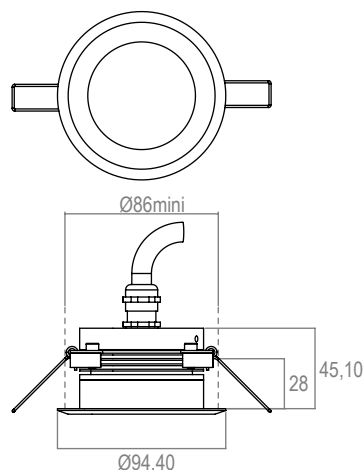

## CUPO 3 - 700mA - IP20

Collerette BIZO

Code : 661575

Ambre - 30°

## CARACTERISTIQUE ECLAIRAGE

LED	3 LED 3W
OPTIQUE	médium : 30°
COULEUR	ambre

## CARACTERISTIQUE MECANIQUE

MATERIAUX	Collerette BIZO en inox. Corps en aluminium anodisé. Verre clair.
POIDS	500 gr.
CLASSIFICATION	IP20
RESISTANCE AU FIL INCANDESCENT	960°
FIXATION	Livré avec ressorts.
OPTIONS (nous consulter)	autres longueurs de câble