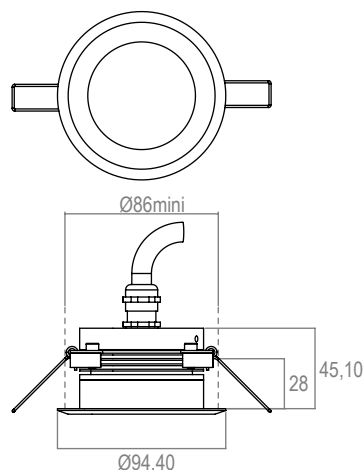

## CUPO 3 - 700mA - IP20

Collerette BIZO

Code : 661576

Ambre - 50°

## CARACTERISTIQUE ECLAIRAGE

LED	3 LED 3W
OPTIQUE	extensive : 50°
COULEUR	ambre

## CARACTERISTIQUE MECANIQUE

MATERIAUX	Collerette BIZO en inox. Corps en aluminium anodisé. Verre clair.
POIDS	500 gr.
CLASSIFICATION	IP20
RESISTANCE AU FIL INCANDESCENT	960°
FIXATION	Livré avec ressorts.
OPTIONS (nous consulter)	autres longueurs de câble