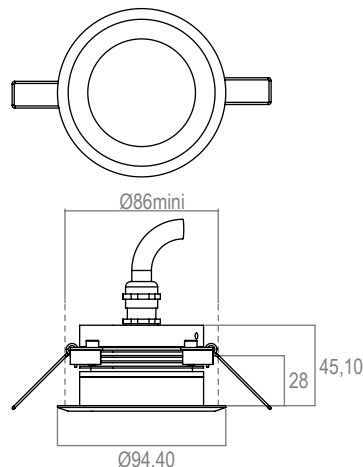

CUPO 3 - 700mA - IP20

Collerette BIZO

Code : 661577

Ambre - 120°

APPLICATION

Encastré de plafond à LED de puissance monochrome pour l'éclairage d'accentuation intérieur.

PHOTO ET SCHEMA

CARACTERISTIQUE ECLAIRAGE

LED	3 LED 3W
OPTIQUE	sans optique : 120°
COULEUR	ambre

CARACTERISTIQUE MECANIQUE

MATERIAUX	Collerette BIZO en inox. Corps en aluminium anodisé. Verre clair.
POIDS	500 gr.
CLASSIFICATION	IP20
RESISTANCE AU FIL INCANDESCENT	960°
FIXATION	Livré avec ressorts.
OPTIONS (nous consulter)	autres longueurs de câble

CARACTERISTIQUE ELECTRIQUE

CLASSE ELECTRIQUE	CL3
ALIMENTATION	Alimentation FLUX 700mA. Attention : ne pas brancher le produit directement sur secteur 230V!
CONSOMMATION	9W
CONNECTION	Livré avec un câble HO5RNF 2x1mm ² long. 1,50m (bleu - ; marron+).
TYPE DE BRANCHEMENT	En série
PILOTAGE	Gradable en DMX ou BUS FLUX
TEMPERATURE AMBIANTE MAXI.	35°C