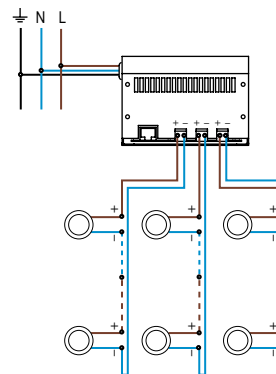

BRANCHEMENT TYPE EN SERIE

©FLUX

Les illustrations de produits servent à titre d'exemple et peuvent différer de l'original.

FLUX

©FLUX

La société se réserve le droit de modifier à tout moment les spécifications techniques des appareils en fonction de l'avancée de ses recherches et développement produits.

FLUX
65, rue du bourbonnais
69009 LYON
FRANCE
Tél. : 04 72 53 01 34
Fax : 04 78 64 16 10
info@flux-lighting.com
www.flux-lighting.com