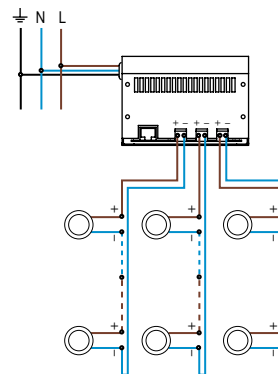

BRANCHEMENT TYPE EN SERIE

©FLUX

Les illustrations de produits servent à titre d'exemple et peuvent différer de l'original.

FLUX

©FLUX

La société se réserve le droit de modifier à tout moment les spécifications techniques des appareils en fonction de l'avancée de ses recherches et développement produits.

FLUX

65, rue du bourbonnais
69009 LYON
FRANCE
Tél. : 04 72 53 01 34
Fax : 04 78 64 16 10
info@flux-lighting.com
www.flux-lighting.com