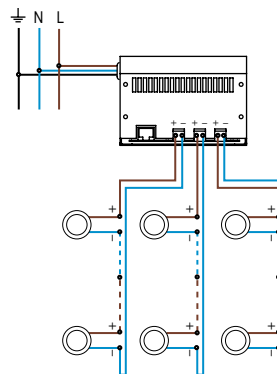

BRANCHEMENT TYPE EN SERIE

©FLUX

Les illustrations de produits servent à titre d'exemple et peuvent différer de l'original.

FLUX

©FLUX

La société se réserve le droit de modifier à tout moment les spécifications techniques des appareils en fonction de l'avancée de ses recherches et développement produits.

FLUX

65, rue du bourbonnais
69009 LYON
FRANCE
Tél. : 04 72 53 01 34
Fax : 04 78 64 16 10
info@flux-lighting.com
www.flux-lighting.com