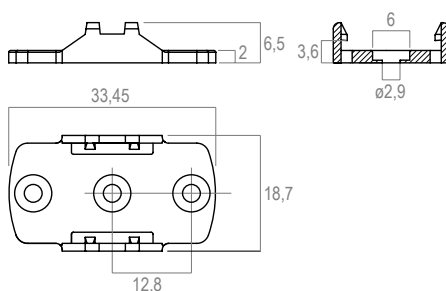

ACCESSOIRE SUPPORT DE MONTAGE