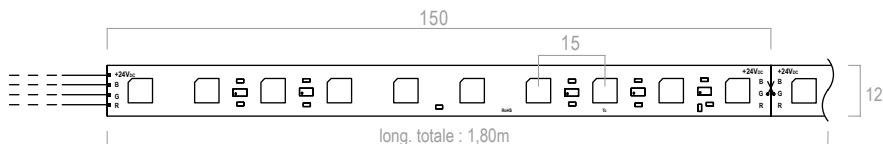

SLOOPLED - 24V - IP20

Code : 696180

FULL RVB - 115°

APPLICATION

Ruban flexible à LED Full RVB pour l'éclairage d'accentuation, indirect et rétro-éclairage intérieur.

Montage sur toutes surfaces non dissipées possible.

PHOTO ET SCHEMA