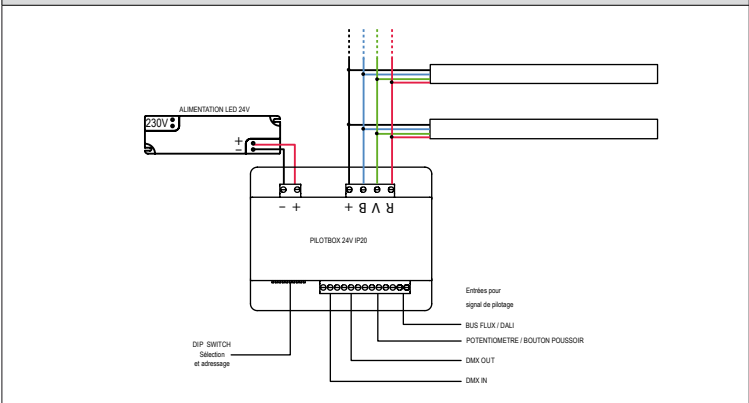

BRANCHEMENT TYPE EN PARALLELE

©FLUX

Les illustrations de produits servent à titre d'exemple et peuvent différer de l'original.

FLUX

©FLUX
La société se réserve le droit de modifier à tout moment les spécifications techniques des appareils en fonction de l'avancée de ses recherches et développement produits.

FLUX
65, rue du bourbonnais
69009 LYON
FRANCE
Tél. : 04 72 53 01 34
Fax : 04 78 64 16 10
info@flux-lighting.com
www.flux-lighting.com