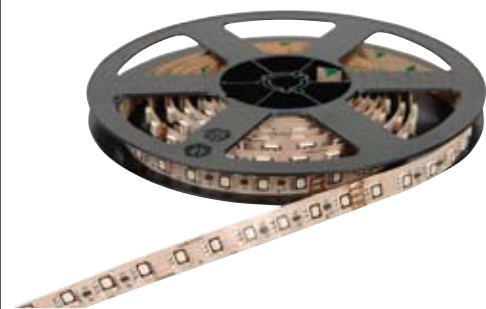

# SLOOPLED - 24V - IP20

Code : 696180

FULL RVB - 115°

## APPLICATION

Ruban flexible à LED Full RVB pour l'éclairage d'accentuation, indirect et rétro-éclairage intérieur.

Montage sur toutes surfaces non dissipées possible.

### PHOTO ET SCHEMA

### CARACTERISTIQUE MECANIQUE

LONGUEUR TOTALE	1,80m (longueur totale et maximum noué à bout : 3,75m)
MATERIAUX	Circuit LED CMS souple en polyamide et cuivre. Autocollant double face.
MODULES	modules sécables avec des ciseaux tous les 150mm.
RAYON DE COURBURE	2cm
CLASSIFICATION IP	IP20
FIXATION	autocollant double face