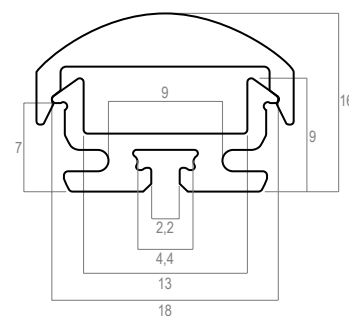

ACCESSOIRE COUVERCLE ET PROFIL

CARACTERISTIQUE ECLAIRAGE

LED	LED CMS FULL RVB
ANGLE DE RAYONNEMENT	115°
COULEUR	FULL RVB

CARACTERISTIQUE MECANIQUE

LONGUEUR TOTALE	1,80m (longueur totale et maximum noué à bout : 3,75m)
MATERIAUX	Circuit LED CMS souple en polyamide et cuivre. Autocollant double face.
MODULES	modules sécables avec des ciseaux tous les 150mm.
RAYON DE COURBURE	2cm
CLASSIFICATION IP	IP20
FIXATION	autocollant double face

CARACTERISTIQUE ELECTRIQUE

CLASSE ELECTRIQUE	CL3
ALIMENTATION	Alimentation 24V. Ne pas brancher directement sur secteur 230V!
CONSOMMATION	Lg 1,80m : 120 LED : 28,8W
CONNECTION	Livré avec un câble 4x0,5mm² long. 0,50m (noir+ ; rouge- ; vert- ; bleu-).
TYPE DE BRANCHEMENT	En parallèle
PILOTAGE	Pilotable et gradable avec une PILOTBOX code : 610000
TEMPERATURE AMBIANTE MAXI.	40°C