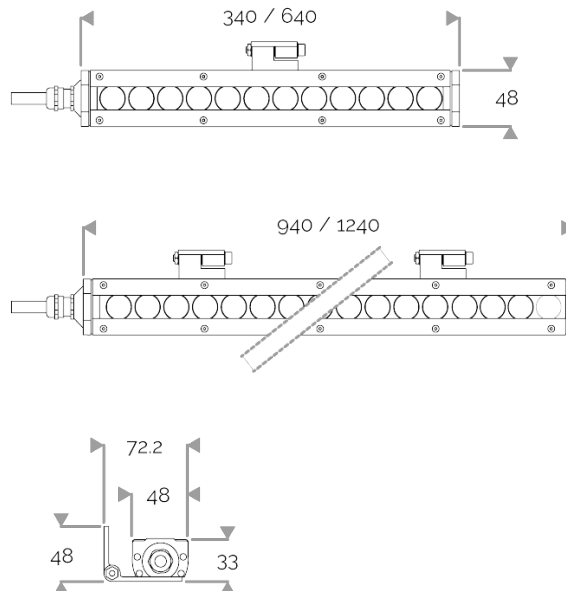

X-LINE MINI - LED tous les 25mm

820-2355 X-LINE MINI 24 700mA blanc froid 6500K 47x8° L640mm 24W IP66

APPLICATION

Réglette à LED monochrome pour l'éclairage extérieur. **NE PAS ENCASTRER.**
Rétro-éclairage, accentuation, éclairage rasant, corniche, plafond, voûte, paroi diffusante, mur, colonne...

CARACTÉRISTIQUES ÉCLAIRAGE

IRC70. LED de puissance monochrome de type 1 LED tous les 25mm ou 1 LED tous les 75mm.
Version monochrome, RVB MIX ou WHITE MIX.

CARACTÉRISTIQUES ÉLECTRIQUES

Branchement en série sur une alimentation 700mA + protection contre les surtensions 10 kV /5 kA.
Version fixe ou pilotable.

CARACTÉRISTIQUES MÉCANIQUES

IP66, IK07. Profil aluminium anodisé incolore. PMMA clair. Joint silicone. Visserie imperdable inox avec traitement anti couple galvanique Delta Seal®. Visière en option en aluminium brut, RAL à déterminer à la commande. Poids : 340mm : 0,75 kg. 640mm : 1,4 kg. 940mm : 2 kg. 1240mm : 2,5 kg.

PUISSANCE

Puissance Led Produit (W)	24,2
---------------------------	------