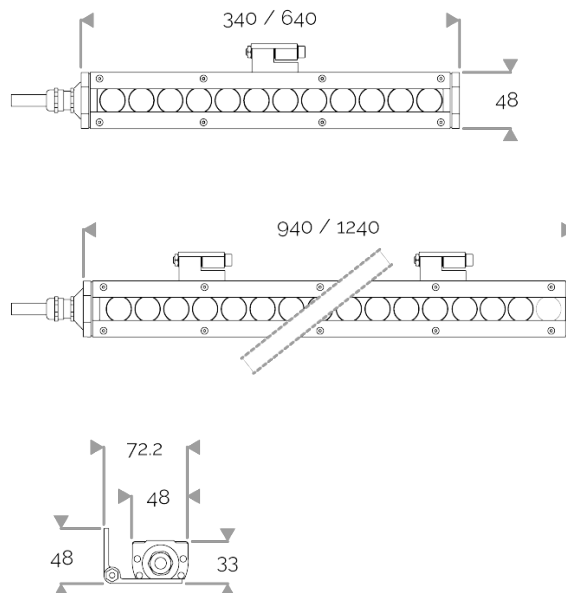

**X-LINE MINI - LED tous les 25mm**  
820-2440 X-LINE MINI 24 700mA rouge 2x10° L640mm 18W IP66

**APPLICATION**

Réglette à LED monochrome pour l'éclairage extérieur. **NE PAS ENCASTRER.**  
Rétro-éclairage, accentuation, éclairage rasant, corniche, plafond, voûte, paroi diffusante, mur, colonne...

**CARACTÉRISTIQUES ÉCLAIRAGE**

IRC70. LED de puissance monochrome de type 1 LED tous les 25mm ou 1 LED tous les 75mm.  
Version monochrome, RVB MIX ou WHITE MIX.

**CARACTÉRISTIQUES ÉLECTRIQUES**

Branchement en série sur une alimentation 700mA + protection contre les surtensions 10 kV /5 kA.  
Version fixe ou pilotable.

**CARACTÉRISTIQUES MÉCANIQUES**

IP66, IK07. Profil aluminium anodisé incolore. PMMA clair. Joint silicone. Visserie imperdable inox avec traitement anti couple galvanique Delta Seal®. Visière en option en aluminium brut, RAL à déterminer à la commande. Poids : 340mm : 0,75 kg. 640mm : 1,4 kg. 940mm : 2 kg. 1240mm : 2,5 kg.

**PUISSANCE**

Puissance Led Produit (W)	17,5
---------------------------	------