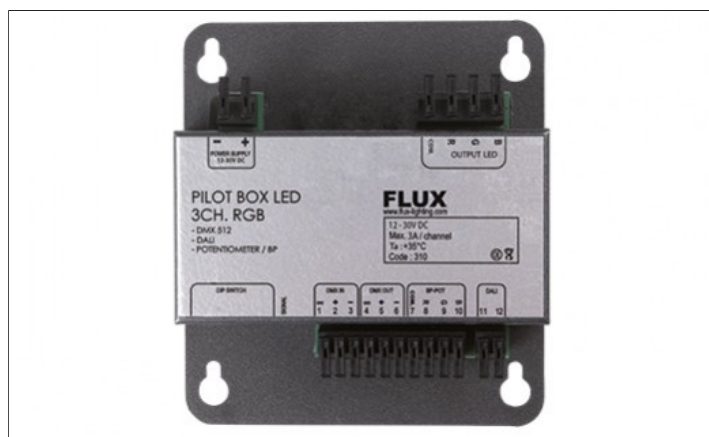

FICHE TECHNIQUE

310-0010 DMX / DALI / BP PILOTBOX controller for fixed 350mA powered

FLUX
LIGHTING

12-12-18

☑ RoHS

Photo et schéma produit :

CLASSIFICATION

IP20.

CONTROL MODE

DMX 512 / DALI / BUS.
Potentiometer 100KΩ.
Push button.