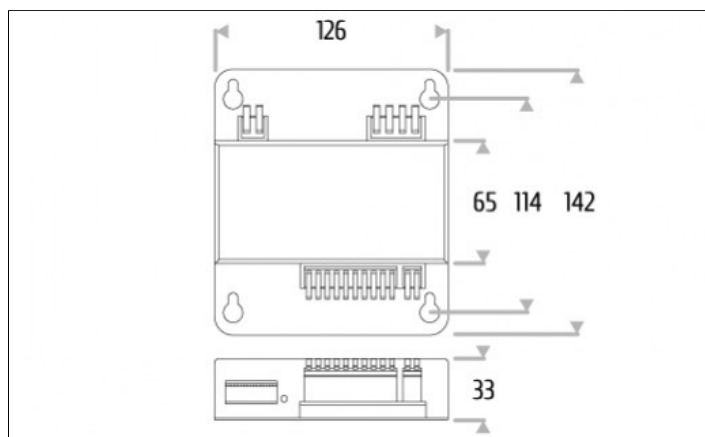

FICHE TECHNIQUE

310-0010 DMX / DALI / BP PILOTBOX controller for fixed 350mA powered

FLUX
LIGHTING

12-12-18

☑ RoHS

Photo et schéma produit :

CLASSIFICATION

IP20.

CONTROL MODE

DMX 512 / DALI / BUS.
Potentiometer 100KΩ.
Push button.