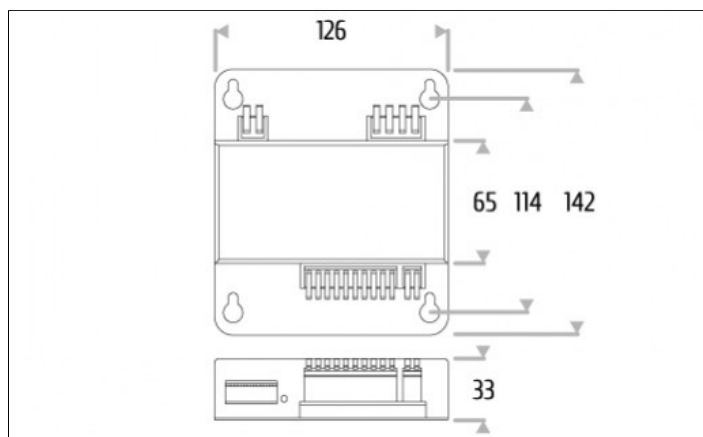

FICHE TECHNIQUE

310-0015 DMX / DALI / BP PILOTBOX controller for fixed 700mA powered

FLUX
LIGHTING

12-12-18

☑ RoHS

Photo et schéma produit :

CLASSIFICATION

IP20.

CONTROL MODE

DMX 512 / DALI / BUS.
Potentiometer 100KΩ.
Push button.