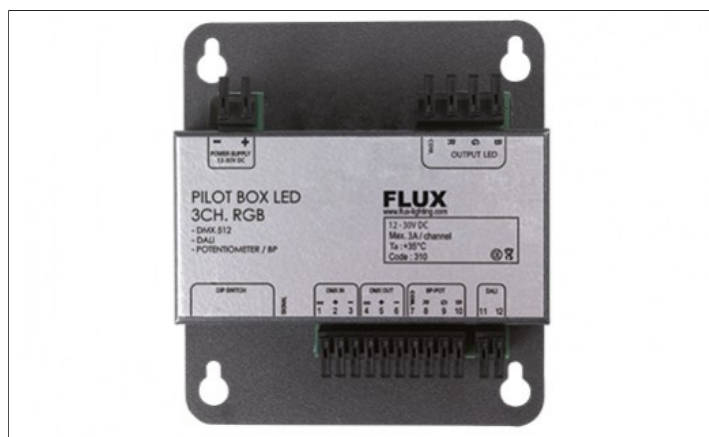

FICHE TECHNIQUE

310-0015 DMX / DALI / BP PILOTBOX controller for fixed 700mA powered

FLUX
LIGHTING

12-12-18

☑ RoHS

Photo et schéma produit :

CLASSIFICATION

IP20.

CONTROL MODE

DMX 512 / DALI / BUS.
Potentiometer 100KΩ.
Push button.